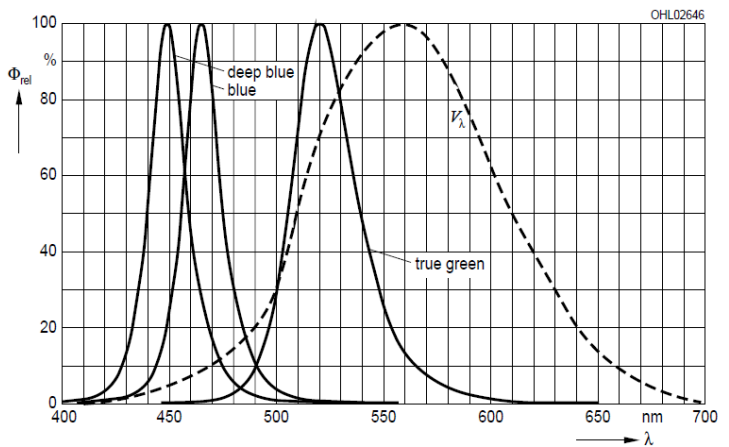

Red, Amber & Yellow

Blue & Green

IR 850nm