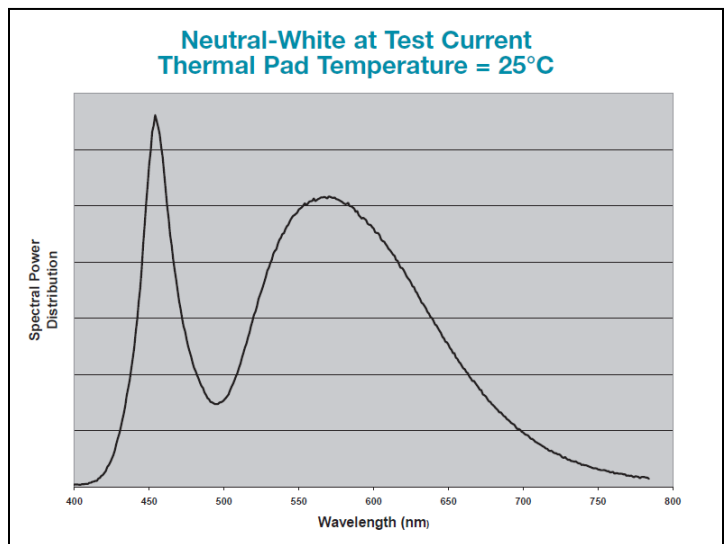

**Warm White**

**Color Temperature**  
**Minimum 2270K**  
**Maximum 3000K**

**Neutral White**

**Color Temperature**  
**Minimum 3000K**  
**Maximum 4000K**

**Cool White**

**Color Temperature**  
**Minimum 4000K**  
**Maximum 7000K**