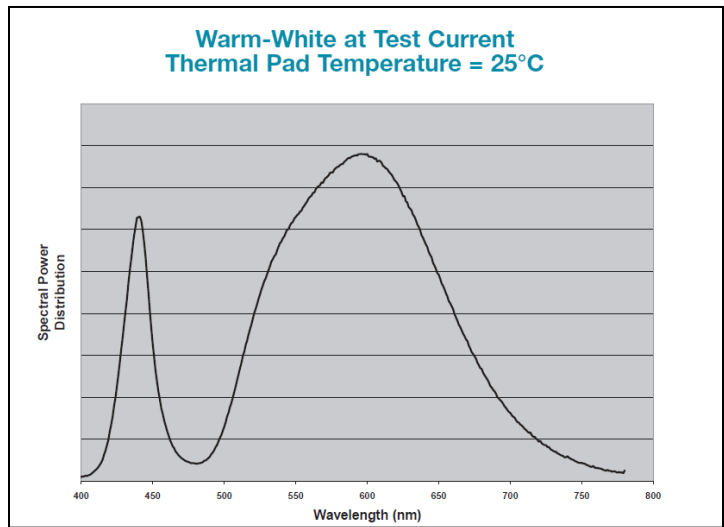

**Warm White**

**Color Temperature**  
**Minimum 2270K**  
**Maximum 3000K**

**Neutral White**

**Color Temperature**  
**Minimum 3000K**  
**Maximum 4000K**

**Cool White**

**Color Temperature**  
**Minimum 4000K**  
**Maximum 7000K**